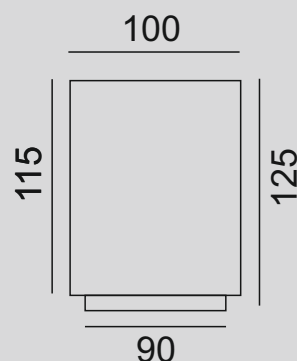

LAKO

DLN SPARK ON

DLN SPARK ON 575lm 3000K/4000K

PL

ENG

Rodzaj montażu: **nastropowy**

Method of installation: **ceiling mounted**

Źródło światła: **LED**

Light sources: **LED**

Temperatura barwowa: **3000/4000K**

Color temperature: **3000/4000K**

Strumień świetlny: **575lm**

Initial luminous flux: **575lm**

Moc: **6,9W**

Initial input power: **6,9W**

Napięcie: **230V**

Input Voltage: **230V**

Żywotność: **15.000h**

Lumen maintenance: **15.000h**

Waga: **0,8kg**

Weight: **0,8kg**

Kolor obudowy: **RAL**

Housing colour: **RAL**

Sterowanie: **nie**

Dimmable: **no**