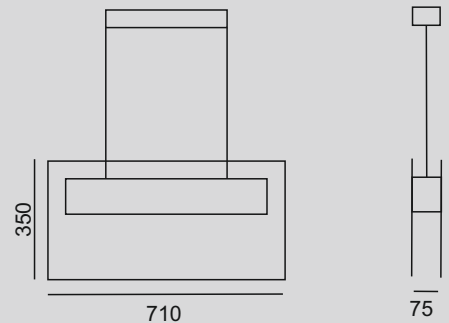

LAKO

MISTA LIGHT

MISTA 710 LIGHT LED LO 3000/4000K 375mA

PL

Rodzaj montażu: **zwieszana**
 Źródło światła: **LED**
 Temperatura barwowa: **3000/4000K**
 CRI: **>80**
 Strumień świetlny: **1455/1530lm**
 Moc: **9W**
 Napięcie: **230V**
 Żywotność: **72.000h**
 Waga: **11kg**
 Materiał: **szkło + stal + PMMA**
 Sterowanie: **opcja**

ENG

Method of installation: **suspended**
 Light sources: **LED**
 Color temperature: **3000/4000K**
 CRI: **>80**
 Initial luminous flux: **1455/1530lm**
 Initial input power: **9W**
 Input Voltage: **230V**
 Service life: **72.000h**
 Weight: **11kg**
 Body: **glass + steel + PMMA**
 Control: **optional**

DE

Montageart: **hängeleuchte**
 Lichtquelle: **LED**
 Farbe: **3000/4000K**
 CRI: **>80**
 Lumenen: **1455/1530lm**
 Leistung: **9W**
 Spannung: **230V**
 Lebensdauer: **72.000h**
 Gewicht: **11kg**
 Werkstoff: **glas + stahl + PMMA**
 Steuerung: **optional**