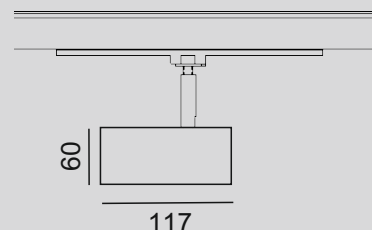

LAKO

SPOT TUBE MINI

SPOT TUBE MINI INTRACK 930 1200lm

PL

Rodzaj montażu: **szynoprzewód**

Źródło światła: **LED**

Temperatura barwowa: **3000K**

CRI: **>92**

Strumień świetlny: **1171lm**

Moc: **12W**

Napięcie: **230V**

Żywotność: **50.000h**

Waga: **0,6kg**

Kolor obudowy: **RAL**

Sterowanie: **opcja (DALI)**

ENG