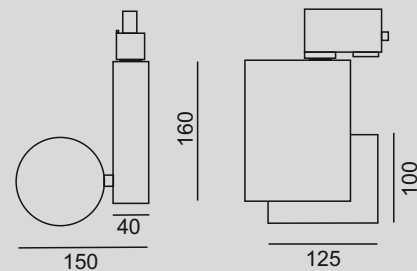

SPOT SMART TRACK

SPOT SMART TRACK G7 VODKA 700/900mA

PL

Rodzaj montażu: **szynoprzewód**

Źródło światła: **LED**

Temperatura barwowa: **4000K**

CRI: **90**

Strumień świetlny: **3480/4390/5060lm**

Moc: **29/36/42W**

Napięcie: **230V**

Żywotność: **55.000h**

Waga: **1,6kg**

Kolor obudowy: **RAL**

Kolor radiatora: **czarny/srebrny**

Sterowanie: **opcja**

ENG

Method of installation: **track mounted**

Light sources: **LED**

Color temperature: **4000K**

CRI: **90**

Initial luminous flux: **3480/4390/5060lm**

Initial input power: **29/36/42W**

Input Voltage: **230V**

Lumen maintenance: **55.000h**

Weight: **1,6kg**

Housing colour: **RAL**

Radiator colour: **black/silver**

Dimmable: **optional**

Tolerancja strumienia świetlnego i mocy +/- 10%

Producent zastrzega sobie możliwość zmian konstrukcyjnych oprawy.

Informacje zawarte na karcie katalogowej nie stanowią oferty handlowej ani elementu umowy.

Więcej na temat rodziny produktów, znajduje się na stronie: www.lako.pl

Luminous flux and power tolerance +/- 10%

The manufacturer reserves the right to change the design of the luminaire.

More information about the product family can be found at: www.lako.pl

Obudowa w dowolnym kolorze RAL
Housing in any RAL colour