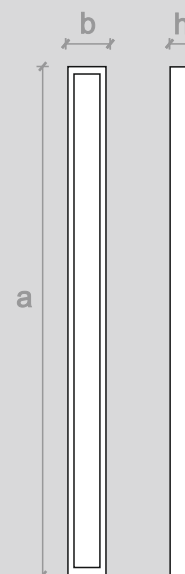

LSS LED

LSS 1697 4000K 450mA DALI

PL

Rodzaj montażu: **zwieszana**

Źródło światła: **LED**

Temperatura barwowa: **4000K**

Strumień świetlny: **5716lm**

Moc: **36W**

Napięcie: **230V**

Żywotność: **72.000h**

Waga: **2,6kg**

Kolor obudowy: **biały**

Sterowanie: **tak (DALI)**

ENG

Method of installation: **suspended**

Light sources: **LED**

Color temperature: **4000K**

Initial luminous flux: **5716lm**

Initial input power: **36W**

Input Voltage: **230V**

Service life: **72.000h**

Weight: **2,6kg**

Housing colour: **white**

Control: **yes (DALI)**

LAKO

Wymiary
Dimensions

a - 1697mm,
b - 92mm,
d - 51mm,

Sklep ŻABKA, Warszawa
ŻABKA shop, Warsaw

Sklep LEWIATAN, Wolbrom
LEWIATAN shop, Wolbrom

Tolerancja strumienia świetlnego i mocy +/- 10%
Producent zastrzega sobie możliwość zmian konstrukcyjnych oprawy.
Istnieje możliwość modyfikacji produktu na życzenie Klienta.
Informacje zawarte na karcie katalogowej nie stanowią oferty handlowej ani elementu umowy.
Więcej na temat rodziny produktów, znajduje się na stronie: www.lako.pl