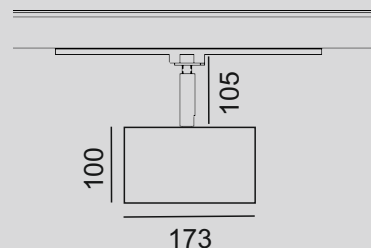

SPOT TUBE 100

SPOT TUBE 100 INTRACK G7 BAKERY 900mA

PL

Rodzaj montażu: **szynoprzewód**

Źródło światła: **LED**

Temperatura barwowa: **specjalistyczna**

Strumień świetlny: **3980lm**

Moc: **36W**

Napięcie: **230V**

Żywotność: **55.000h**

Waga: **1,3kg**

Kolor obudowy: **RAL**

Sterowanie: **opcja**

ENG

Method of installation: **track mounted**

Light sources: **LED**

Color temperature: **special**

Initial luminous flux: **3980lm**

Initial input power: **36W**

Input Voltage: **230V**

Lumen maintenance: **55.000h**

Weight: **1,3kg**

Housing colour: **RAL**

Dimmable: **optional**

Tolerancja strumienia świetlnego i mocy +/- 10%
Producent zastrzega sobie możliwość zmian konstrukcyjnych oprawy.
Istnieje możliwość modyfikacji produktu na życzenie Klienta.
Informacje zawarte na karcie katalogowej nie stanowią oferty handlowej ani elementu umowy.
Więcej na temat rodziny produktów, znajduje się na stronie: www.lako.pl

Luminous flux and power tolerance +/- 10%
The manufacturer reserves the right to change the design of the luminaire.
It is possible to modify the product at the customer's request.
The information contained in the catalog card does not constitute a commercial offer or an element of the contract.
More information about the product family can be found at: www.lako.pl

Obudowa w dowolnym kolorze RAL
Housing in any RAL colour