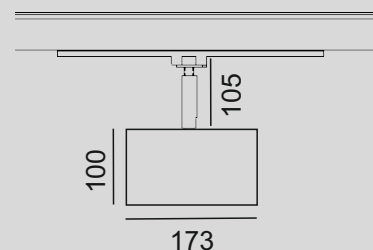

SPOT TUBE 100

SPOT TUBE 100 INTRACK G7 ART 900mA

PL

Rodzaj montażu: **szynoprzewód**

Źródło światła: **LED**

Temperatura barwowa: **specjalistyczna**

CRI: **97**

Strumień świetlny: **3720lm**

Moc: **36W**

Napięcie: **230V**

Żywotność: **55.000h**

Waga: **1,3kg**

Kolor obudowy: **RAL**

Sterowanie: **opcja**

ENG

Method of installation: **track mounted**

Light sources: **LED**

Color temperature: **special**

CRI: **97**

Initial luminous flux: **3720m**

Initial input power: **36W**

Input Voltage: **230V**

Lumen maintenance: **55.000h**

Weight: **1,3kg**

Housing colour: **RAL**

Dimmable: **optional**

Tolerancja strumienia świetlnego i mocy +/- 10%

Producent zastrzega sobie możliwość zmian konstrukcyjnych oprawy.

Informacje zawarte na karcie katalogowej nie stanowią oferty handlowej ani elementu umowy.

Więcej na temat rodziny produktów, znajduje się na stronie: www.lako.pl

Luminous flux and power tolerance +/- 10%

The manufacturer reserves the right to change the design of the luminaire.

Obudowa w dowolnym kolorze RAL
Housing in any RAL colour