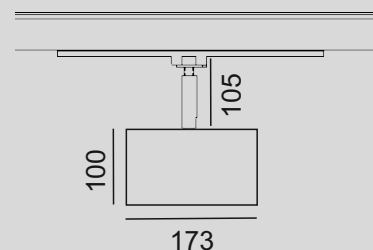

LAKO

SPOT TUBE 100

SPOT TUBE 100 INTRACK G7 940 900mA

PL

Rodzaj montażu: **szynoprzewód**

Źródło światła: **LED**

Temperatura barwowa: **specjalistyczna**

CRI: **90**

Strumień świetlny: **4398lm**

Moc: **32W**

Napięcie: **230V**

Żywotność: **55.000h**

Waga: **1,3kg**

Kolor obudowy: **RAL**

Sterowanie: **opcja**

ENG