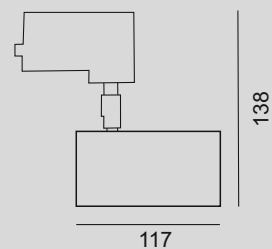

60

117

SPOT TUBE MINI

SPOT TUBE MINI TRACK

PL

Rodzaj montażu: **szynoprzewód**

Źródło światła: **LED**

Temperatura barwowa: **2700/3000/4000K**

CRI: **92**

Strumień świetlny: **710/760/810lm**

Moc: **9,5W**

Napięcie: **230V**

Żywotność: **50.000h**

Waga: **0,6kg**

Kolor obudowy: **RAL**

Sterowanie: **nie**

ENG

Method of installation: **track mounted**

Light sources: **LED**

Color temperature: **2700/3000/4000K**

CRI: **92**

Initial luminous flux: **710/760/810lm**

Initial input power: **9,5W**

Input Voltage: **230V**

Lumen maintenance: **50.000h**

Weight: **0,6kg**

Housing colour: **RAL**

Dimmable: **no**

Tolerancja strumienia świetlnego i mocy +/- 10%
Producent zastrzega sobie możliwość zmian konstrukcyjnych oprawy.
Istnieje możliwość modyfikacji produktu na życzenie Klienta.
Informacje zawarte na karcie katalogowej nie stanowią oferty handlowej ani elementu umowy.
Więcej na temat rodziny produktów, znajduje się na stronie: www.lako.pl

Luminous flux and power tolerance +/- 10%
The manufacturer reserves the right to change the design of the luminaire.
It is possible to modify the product at the customer's request.
The information contained in the catalog card does not constitute a commercial offer or an element of the contract.
More information about the product family can be found at: www.lako.pl

LAKO