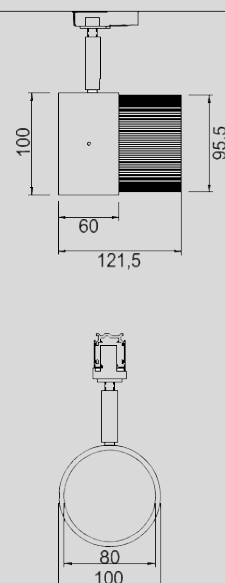

Targi EUROSHOP
EUROSHOP fair trade

Obudowa w dowolnym kolorze RAL
Housing in any RAL colour