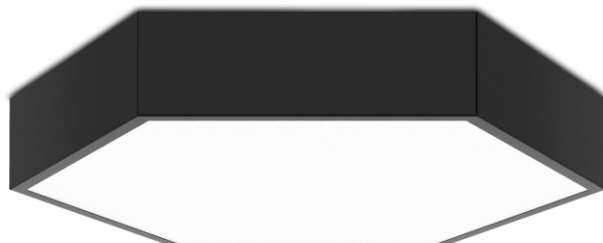

LAKO

NAZAR B40

NAZAR B40 LED LO 3000/4000K 375mA

PL

Rodzaj montażu: **nastropowy**

Źródło światła: **LED**

Temperatura barwowa: **3000/4000K**

Strumień świetlny: **4364/4589lm**

Moc: **25W**

Napięcie: **230V**

Żywotność: **72.000h**

Waga: **3kg**

Kolor obudowy: **RAL**

Sterowanie: **opcja**

ENG

Method of installation: **ceiling mounted**