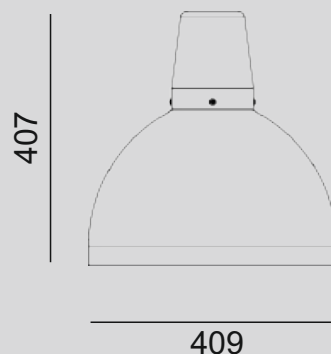

LAKO

LOFTA 400R PEND

LOFTA 400R PEND G7 MEAT 700/900/1050mA

PL

Rodzaj montażu: **zwieszana**

Źródło światła: **LED**

Temperatura barwowa: **specjalistyczna**

Strumień świetlny: **2050/2580/2970lm**

Moc: **29/36/42W**

Napięcie: **230V**

Żywotność: **55.000h**

Waga: **3kg**

Kolor obudowy: **RAL**

Sterowanie: **opcja**

ENG

Method of installation: **suspended**

Light sources: **LED**

Color temperature: **special**

Initial luminous flux: **2050/2580/2970lm**

Initial input power: **29/36/42W**

Input Voltage: **230V**

Service life: **55.000h**

Weight: **3kg**

Housing colour: **RAL**