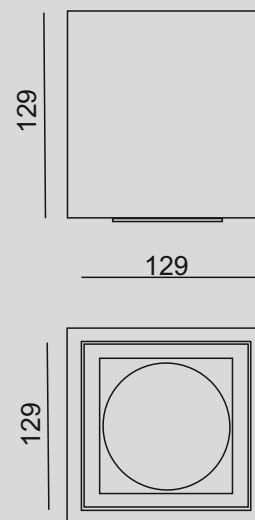

## BOX N MINI FR

BOX N MINI FR 1xLED 6,9W 840

### PL

Rodzaj montażu: **nastropowy**

Źródło światła: **LED**

Temperatura barwowa: **4000K**

Strumień świetlny: **575lm**

Moc: **6,9W**

Napięcie: **230V**

Żywotność: **15.000h**