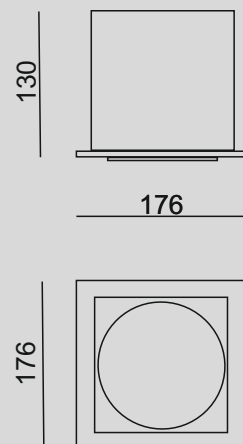

## BOX RR

#### PL

Rodzaj montażu: **wpuszczany**

Źródło światła: **LED**

Temperatura barwowa: **4000K**

Strumień świetlny: **1350lm**

Moc: **15,5W**

Napięcie: **230V**

Żywotność: **35.000h**

Waga: **1.2kg**

Kolor obudowy: **RAL**

Sterowanie: **NIE**

Otwór montażowy: **164x164mm**