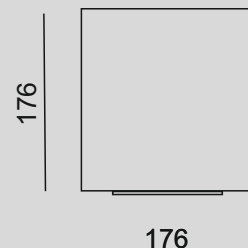

LAKO

BOX N RR

BOX N RR 1xLED 15,5W 840

PL

Rodzaj montażu: **nastropowy**

Źródło światła: **LED**

Temperatura barwowa: **4000K**

Strumień świetlny: **1350lm**

Moc: **15,5W**

Napięcie: **230V**

Żywotność: **35.000h**

Waga: **2kg**

Kolor obudowy: **RAL**

Sterowanie: **NIE**

ENG

Method of installation: **ceiling mounted**

Light sources: **LED**

Color temperature: **4000K**

Initial luminous flux: **1350lm**

Initial input power: **15,5W**

Input Voltage: **230V**

Lumen maintenance: **35.000h**

Weight: **2kg**

Housing colour: **RAL**