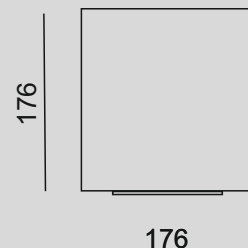

LAKO

BOX N RR

BOX N RR 1xLED 15,5W 830

PL

Rodzaj montażu: **nastropowy**

Źródło światła: **LED**

Temperatura barwowa: **3000K**

Strumień świetlny: **1250lm**

Moc: **15,5W**

Napięcie: **230V**

Żywotność: **35.000h**

Waga: **1.8kg**

Kolor obudowy: **RAL**

Sterowanie: **NIE**

ENG

Method of installation: **ceiling mounted**

Light sources: **LED**

Color temperature: **3000K**

Initial luminous flux: **1250lm**

Initial input power: **15,5W**

Input Voltage: **230V**

Lumen maintenance: **35.000h**

Weight: **1.8kg**

Housing colour: **RAL**