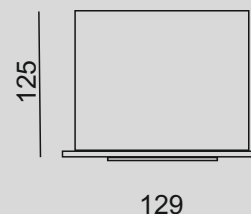

LAKO

BOX MINI FR

BOX MINI FR 1xLED 4,3/6,9W 830

PL

Rodzaj montażu: **wpuszczany**

Źródło światła: **LED**

Temperatura barwowa: **3000K**

Strumień świetlny: **350/575lm**

Moc: **4,3/6,9W**

Napięcie: **230V**

Żywotność: **15.000h**

Waga: **0.5kg**

Kolor obudowy: **RAL**

Sterowanie: **NIE**

Otwór montażowy: **117x117mm**

ENG

Method of installation: **recessed**

Light sources: **LED**

Color temperature: **3000K**

Initial luminous flux: **350/575lm**

Initial input power: **4,3/6,9W**

Input Voltage: **230V**

Lumen maintenance: **15.000h**

Weight: **0.5kg**

Housing colour: **RAL**

Dimmable: **NO**

Mounting hole: **117x117mm**

Tolerancja strumienia świetlnego i mocy +/- 10%
Producent zastrzega sobie możliwość zmian konstrukcyjnych oprawy.
Istnieje możliwość modyfikacji produktu na życzenie Klienta.
Informacje zawarte na karcie katalogowej nie stanowią oferty handlowej ani elementu umowy.
Więcej na temat rodziny produktów, znajduje się na stronie: www.lako.pl

Luminous flux and power tolerance +/- 10%
The manufacturer reserves the right to change the design of the luminaire.
It is possible to modify the product at the customer's request.
The information contained in the catalog card does not constitute a commercial offer or an element of the contract.
More information about the product family can be found at: www.lako.pl

Obudowa w dowolnym kolorze RAL
Housing in any RAL colour