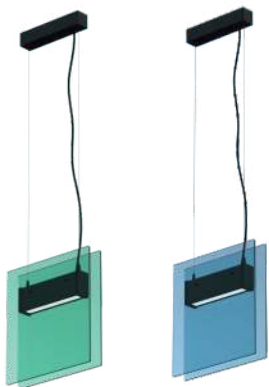

# ZOTA MINI

LAKO project

LAKO project

szkło hartowane  
tempered glass

wysokiej jakości  
materiały  
high quality materials

personalizacja  
personalization

wyjatkowa atmosfera  
special atmosphere

scan for more