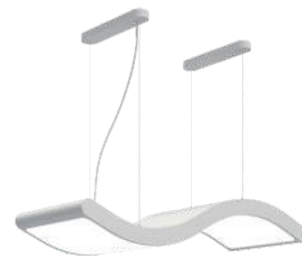

wsparcie koncepcyjne: lekarz dentysta
i praktyk ergonomii Piotr Skrzyszewski
ERGODENTAL

**bezpieczeństwo dla
zdrowia i środowiska**
safety for health and the
environment

doskonała ergonomia
excellent ergonomics

mniej wyęzony wzrok
less strained eyesight

**idealne parametry
dla stomatologii**
perfect parameters
for dentistry

scan for more