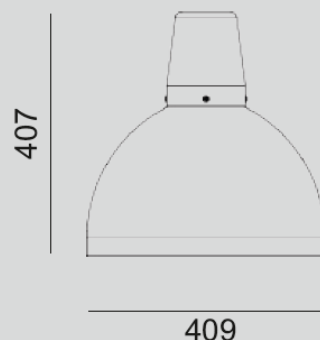

LAKO

LOFTA 400R PEND

LOFTA 400R PEND G7 VEGE/FRUIT 700/900/1050mA

PL

Rodzaj montażu: **zwieszana**

Źródło światła: **LED**

Temperatura barwowa: **specjalistyczna**

Strumień świetlny: **2910/3670/4220lm**

Moc: **29/36/42W**

Napięcie: **230V**

Żywotność: **55.000h**

Waga: **3kg**

Kolor obudowy: **RAL**

Sterowanie: **opcja**

ENG

Method of installation: **suspended**

Light sources: **LED**

Color temperature: **special**

Initial luminous flux: **2910/3670/4220lm**

Initial input power: **29/36/42W**

Input Voltage: **230V**

Service life: **55.000h**

Weight: **3kg**

Housing colour: **RAL**

Control: **optional**

Tolerancja strumienia świetlnego i mocy +/- 10%
Producent zastrzega sobie możliwość zmian konstrukcyjnych oprawy.
Istnieje możliwość modyfikacji produktu na życzenie Klienta.
Informacje zawarte na karcie katalogowej nie stanowią oferty handlowej ani elementu umowy.
Więcej na temat rodziny produktów, znajduje się na stronie: www.lako.pl

Luminous flux and power tolerance +/- 10%
The manufacturer reserves the right to change the design of the luminaire.
It is possible to modify the product at the request of customers.

The pieces of information contained in the catalogue card constitute neither a commercial offer nor an element of the contract.
More information about the product family may be found on the website: www.lako.pl

Obudowa w dowolnym kolorze RAL
Housing in any RAL colour