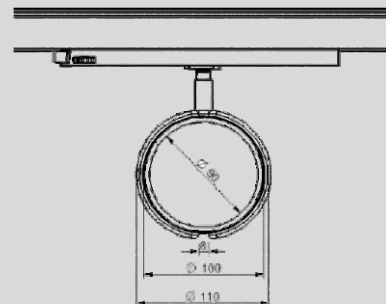

Projekt LAKO
LAKO project