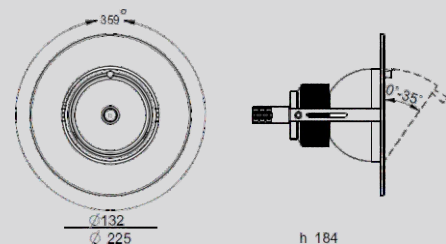

LAKO

DL 0-35st

DL 0-35st G7 VEGE/FRUIT 700/900/1050mA

PL

Rodzaj montażu: **wpuszczany**

Źródło światła: **LED**

Temperatura barwowa: **specjalistyczna**

Strumień świetlny: **2910/3670/4220lm**

Moc: **29/36/42W**

Napięcie: **230V**

Żywotność: **55.000h**

Waga: **1,7kg**

Kolor obudowy: **RAL**

Sterowanie: **opcja**

ENG

Method of installation: **recessed**

Light sources: **LED**

Color temperature: **special**

Initial luminous flux: **2910/3670/4220lm**

Initial input power: **29/36/42W**

Input Voltage: **230V**

Service life: **55.000h**

Weight: **1,7kg**

Housing colour: **RAL**