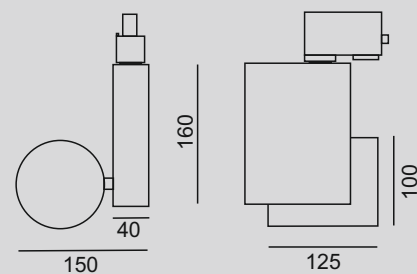

SPOT SMART TRACK

SPOT SMART TRACK G7 VEGE/FRUIT 700/900mA

PL

Rodzaj montażu: **szynoprzewód**

Źródło światła: **LED**

Temperatura barwowa: **specjalistyczna**

Strumień świetlny: **2910/3670/4220lm**

Moc: **29/36/42W**

Napięcie: **230V**

Żywotność: **55.000h**

Waga: **1,6kg**

Kolor obudowy: **RAL**

Kolor radiatora: **czarny/srebrny**

Sterowanie: **opcja**

ENG

Method of installation: **track mounted**

Light sources: **LED**

Color temperature: **special**

Initial luminous flux: **2910/3670/4220lm**

Initial input power: **29/36/42W**

Input Voltage: **230V**

Lumen maintenance: **55.000h**

Weight: **1,6kg**

Housing colour: **RAL**

Radiator colour: **black/silver**

Dimmable: **optional**

Tolerancja strumienia świetlnego i mocy +/- 10%
Producent zastrzega sobie możliwość zmian konstrukcyjnych oprawy.
Istnieje możliwość modyfikacji produktu na życzenie Klienta.
Informacje zawarte na karcie katalogowej nie stanowią oferty handlowej ani elementu umowy.
Więcej na temat rodziny produktów, znajduje się na stronie: www.lako.pl

Luminous flux and power tolerance +/- 10%
The manufacturer reserves the right to change the design of the luminaire.
It is possible to modify the product at the customer's request.
The information contained in the catalog card does not constitute a commercial offer or an element of the contract.
More information about the product family can be found at: www.lako.pl

Obudowa w dowolnym kolorze RAL
Housing in any RAL colour