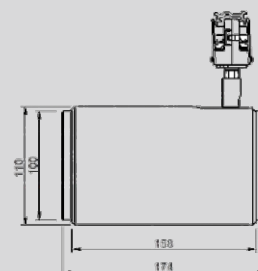

Projekt LAKO
LAKO project