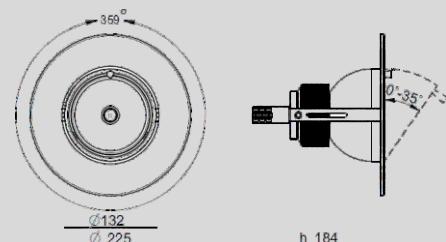

LAKO

DL 0-35st

DL 0-35st G7 VEGE/FRUIT 700/900/1050mA

PL

Rodzaj montażu: **wpuszczany**

Źródło światła: **LED**

Temperatura barwowa: **specjalistyczna**

Strumień świetlny: **2910/3670/4220lm**

Moc: **29/36/42W**

Napięcie: **230V**

Żywotność: **55.000h**

Waga: **1,7kg**

Kolor obudowy: **RAL**

Sterowanie: **opcja**

ENG

Method of installation: **recessed**

Light sources: **LED**

Color temperature: **special**

Initial luminous flux: **2910/3670/4220lm**

Initial input power: **29/36/42W**

Input Voltage: **230V**

Service life: **55.000h**

Weight: **1,7kg**

Housing colour: **RAL**