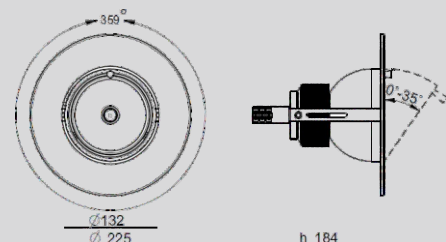

LAKO

DL 0-35st ART

DL 0-35st G7 ART 700/900/1050mA

PL

ENG

Rodzaj montażu: **wpuszczany**

Method of installation: **recessed**

Źródło światła: **LED**

Light sources: **LED**

Temperatura barwowa: **specjalistyczna**

Color temperature: **special**

CRI: **97**

CRI: **97**

Strumień świetlny: **2950/3720/4290lm**

Initial luminous flux: **2950/3720/4290lm**

Moc: **29/36/42W**

Initial input power: **29/36/42W**

Napięcie: **230V**

Input Voltage: **230V**

Żywotność: **55.000h**

Service life: **55.000h**

Waga: **1,7kg**

Weight: **1,7kg**

Kolor obudowy: **RAL**