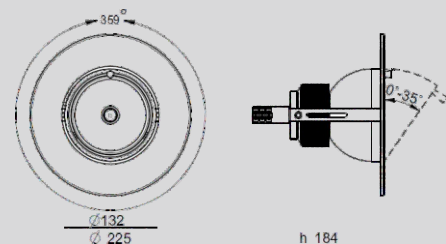

Piekarnia - cukiernia Kołacz
KOŁACZ bakery

Tolerancja strumienia świetlnego i mocy +/- 10%
Producent zastrzega sobie możliwość zmian konstrukcyjnych oprawy.
Istnieje możliwość modyfikacji produktu na życzenie Klienta.
Informacje zawarte na karcie katalogowej nie stanowią oferty handlowej ani elementu umowy.
Więcej na temat rodziny produktów, znajduje się na stronie: www.lako.pl

Luminous flux and power tolerance +/- 10%
The manufacturer reserves the right to change the design of the luminaire.
It is possible to modify the product at the customer's request.
The information contained in the catalog card does not constitute a commercial offer or an element of the contract.
More information about the product family can be found at: www.lako.pl

Obudowa w dowolnym kolorze RAL
Housing in any RAL colour